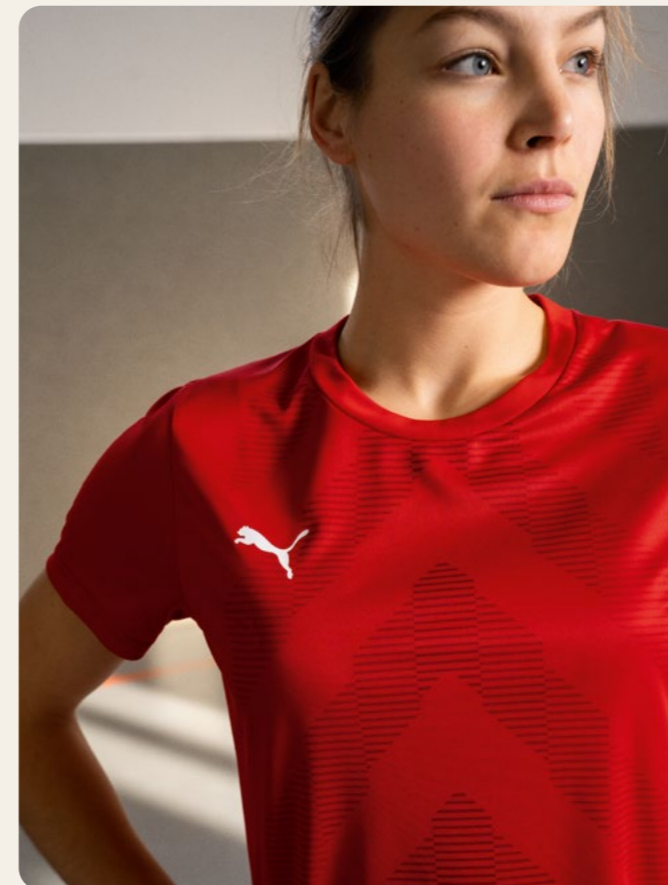

ACCESSORIES

ORBITA Bälle
teamFINAL Taschen
teamGOAL Taschen
teamGOAL **NEU**

PASSFORM ÜBERSICHT

SLIM FIT

teamGLORY • teamULTIMATE
teamGOAL

- + Schmalere Ärmel
- + Schmalerer Taillenschnitt
- + Regulärer Saum