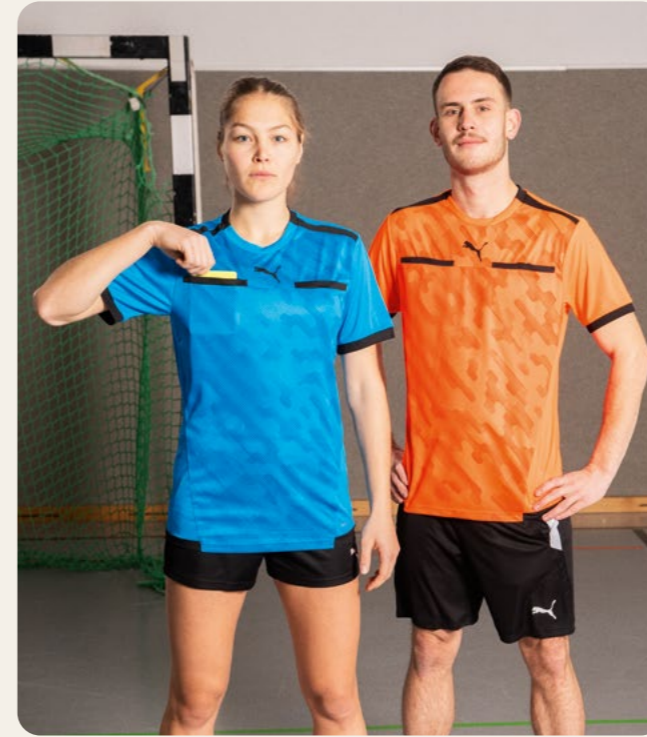

705452 teamLIGA Referee Jersey

Regular Fit • dryCell • 100% Polyester
All-Over-Grafikdruck, zwei Fronttaschen

705452 S-3XL € 54.95*

- 03 PUMA Black-PUMA White
- 18 Bleu Azur-PUMA Black
- 19 Red Blast-PUMA Black
- 20 Fizzy Lime-PUMA Black
- 21 Neon Citrus-PUMA Black

Lieferbar ab AW22

705453 teamLIGA Referee Shorts

Regular Fit • dryCell • 100% Polyester
Elastischer Bund mit Kordelzug, zwei offene Seitentaschen,
Gesäßtasche mit Verschluss

705453 S-3XL € 34.95*

- 03 PUMA Black-PUMA White

Lieferbar ab AW22