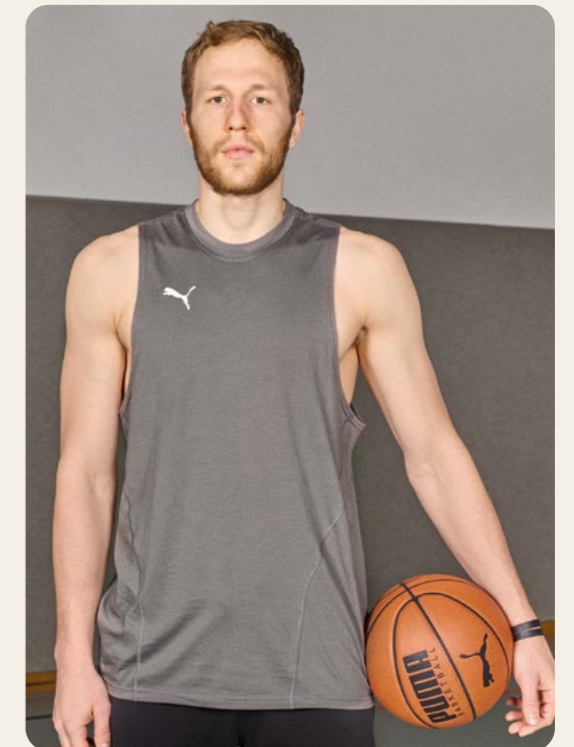

676642 Hoops Team Drycell Slvs Top

Regular Fit • dryCell • 50% Baumwolle, 50% Polyester
Rundhalsausschnitt, ärmellos

676642 S-4XL € 29.95*

- 01 PUMA Black
- 02 PUMA White
- 03 Cool Dark Gray
- 04 PUMA Red
- 07 Electric Blue Lemonade

2023 - Mai 2025