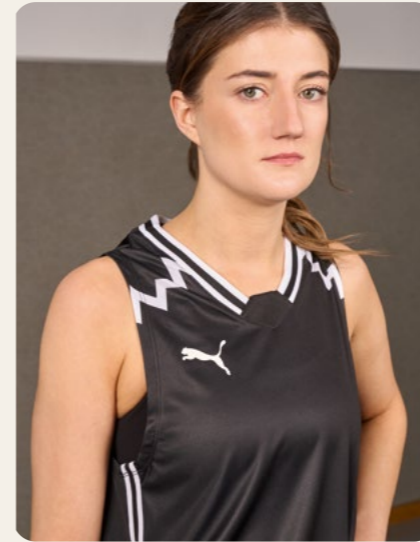

676628 Hoops Team Game Jersey
678646 Hoops Team Women's Game Jersey
678648 Hoops Team Junior Game Jersey

Regular Fit • dryCell • 100% Polyester
Rundhalsausschnitt, ärmellos

676628	S-4XL	€ 32.95*
678646	XS-3XL	€ 32.95*
678648	116-176	€ 29.95*

- 01 PUMA Black
- 02 PUMA White
- 04 PUMA Red
- 06 Pepper Green
- 07 Electric Blue Lemonade
- 08 Golden Poppy

2023 - Mai 2025