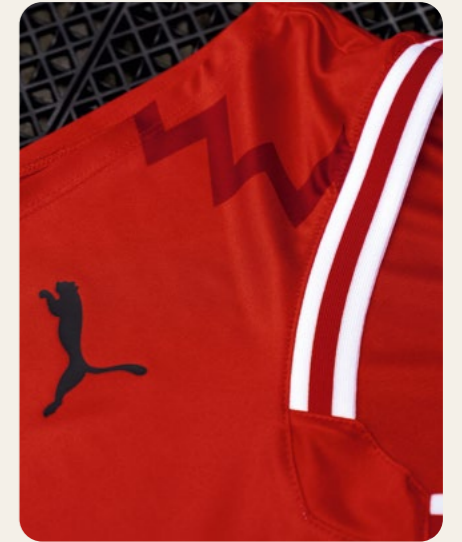

676628 Hoops Team Game Jersey
678646 Hoops Team Women's Game Jersey
678648 Hoops Team Junior Game Jersey

Regular Fit • dryCell • 100% Polyester
Rundhalsausschnitt, ärmellos

676628	S-4XL	€ 32.95*
678646	XS-3XL	€ 32.95*
678648	116-176	€ 29.95*

- 01 PUMA Black
- 02 PUMA White
- 04 PUMA Red
- 06 Pepper Green
- 07 Electric Blue Lemonade
- 08 Golden Poppy

2023 - Mai 2025