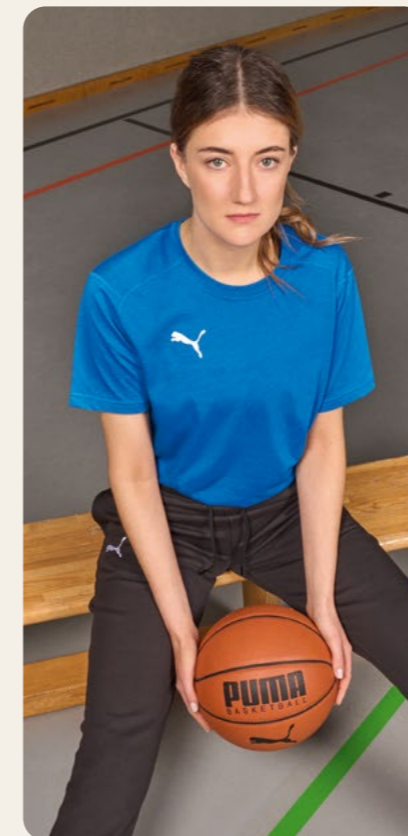

676642 Hoops Team Drycell Slvs Top

Regular Fit • dryCell • 50% Baumwolle, 50% Polyester
Rundhalsausschnitt, ärmellos

676642 S-4XL € 29.95*

- 01 PUMA Black
- 02 PUMA White
- 03 Cool Dark Gray
- 04 PUMA Red
- 07 Electric Blue Lemonade

2023 - Mai 2025