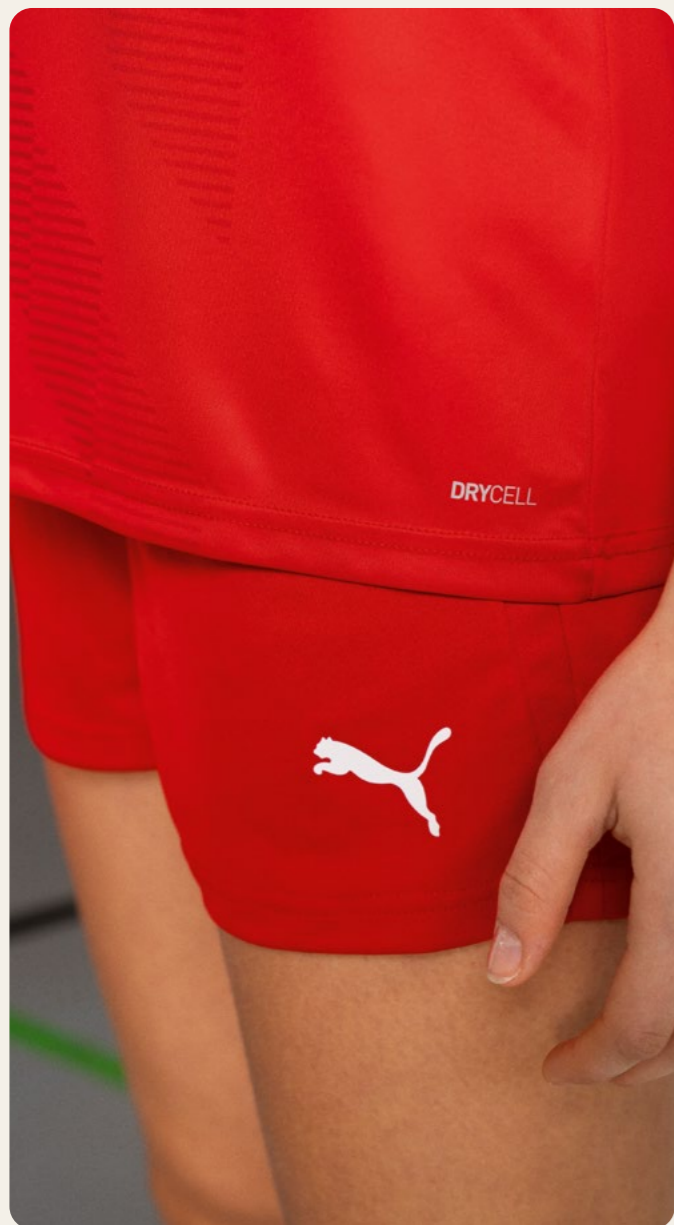

03

24

24 Rückansicht

03

03 Rückansicht

705347 teamGLORY Jersey W

Regular Fit • dryCell • 100% recyceltes Polyester
Rundhalsausschnitt, Chevron-Grafik auf der Vorderseite

705347 XS-XL € 34.95*