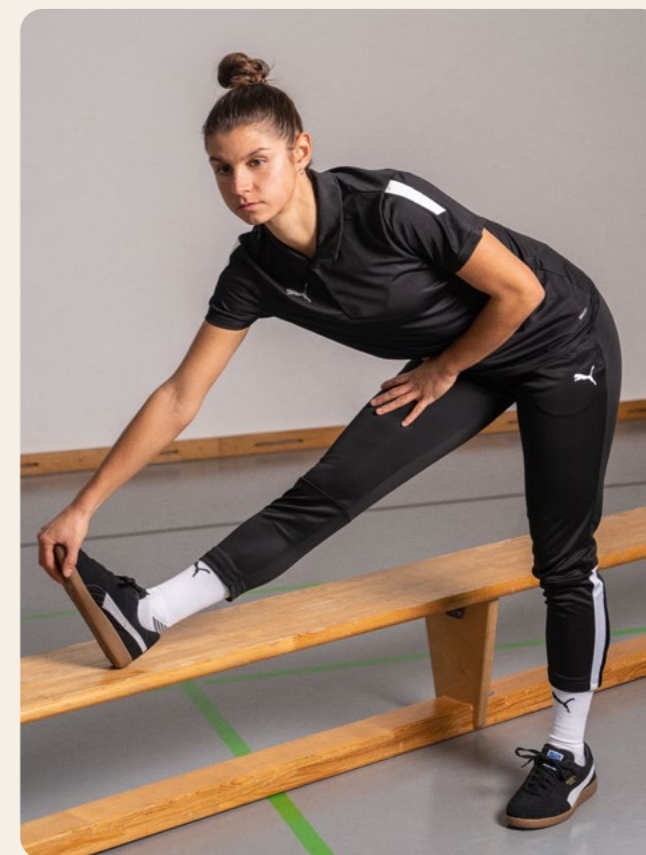

704936 teamLIGA Training Shorts W

Regular Fit • dryCell • 100% recyceltes Polyester
Elastischer Bund mit Zugband, Kontrasteinsatz aus Mesh mit PUMA Formstrip

704936 XS-XL € 19.95*

03 PUMA Black-PUMA White

2023-2025