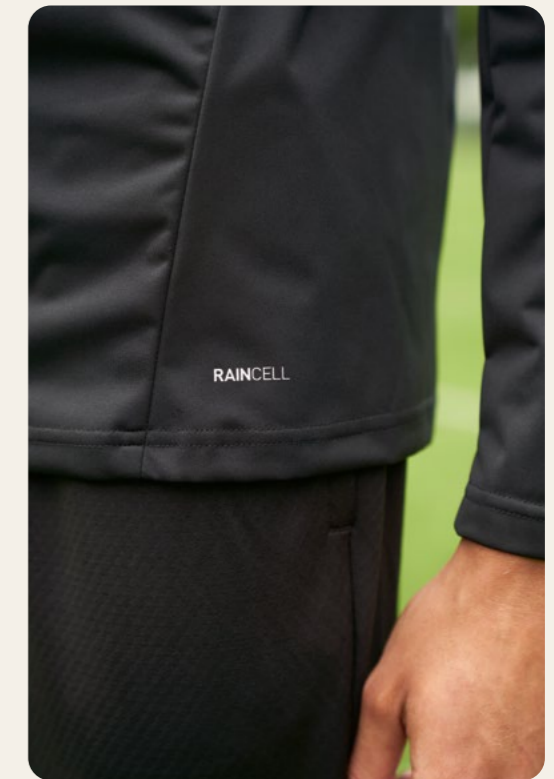

657986 teamCUP Training Rain Top
Regular Fit • rainCell • 100% recyceltes Polyester
Wasserabweisend, PUMA Cat Logo auf Brusthöhe rechts
657986 S-3XL **CHF 90.00***
03 PUMA Black
Februar 2023-2024

TEAMCUP

657994 teamCUP Windshield
Regular Fit • windCELL
100% recyceltes Polyester
Knitteroptik, tonaler Stoff
657994 S-3XL **CHF 90.00***
03 PUMA Black
Februar 2023-2024

657985 teamCUP Training Jersey SL
Slim Fit • dryCell • 100% recyceltes Polyester
Einheitliche Grafik auf der Vorderseite und farbig kontrastrierte Details, ärmellos
657985 S-3XL **CHF 42.00***
01 PUMA Red • 02 Electric Blue Lemonade
03 PUMA Black • 13 Flat Medium Gray
Februar 2023-2024

658369 teamCUP Training Pants
Slim Fit • dryCell • 100% recyceltes Polyester
Grafikeinsätze auf der Vorderseite, Reißverschlusstaschen, Reißverschluss an den Beinen
658369 S-3XL **CHF 80.00***
03 PUMA Black
13 Flat Medium Gray
Februar 2023-2024

657993 teamCUP Training Shorts
Regular Fit 100% recyceltes Polyester
Grafikeinsätze auf der Vorderseite, Reißverschlusstaschen
657993 S-3XL **CHF 42.00***
03 PUMA Black
13 Flat Medium Gray
Februar 2023-2024