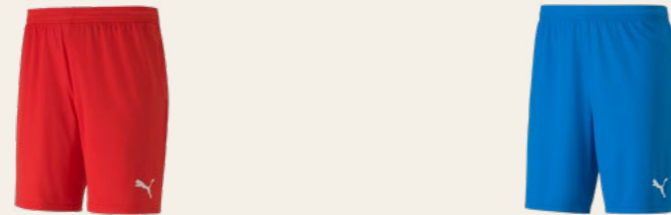

704260 teamGOAL 23 Jersey LS
704261 teamGOAL 23 Jersey LS Jr

Slim Fit • dryCell • 100% Polyester
Rundhalsausschnitt, lange Ärmel,
kontrastfarbige Streifen an Schultern,
Kragen, Saum und Ärmelbündchen

704260 S-3XL **CHF 30.00***
704261 116-176 **CHF 27.00***

- 01 PUMA Red-Chili Pepper
- 02 Electric Blue Lemonade-Team Power Blue
- 03 PUMA Black-Asphalt
- 04 PUMA White-Gray Violet

2023

704262 teamGOAL 23 Knit Shorts
704263 teamGOAL 23 Knit Shorts Jr

Slim Fit • dryCell • 100% Polyester
Tonales Grafikdesign, Mesh-Einsatz für
verbesserte Atmungsaktivität

704262 S-3XL **CHF 24.00***
704263 116-176 **CHF 22.00***

- 01 PUMA Red
- 02 Electric Blue Lemonade
- 03 PUMA Black
- 04 PUMA White

2023