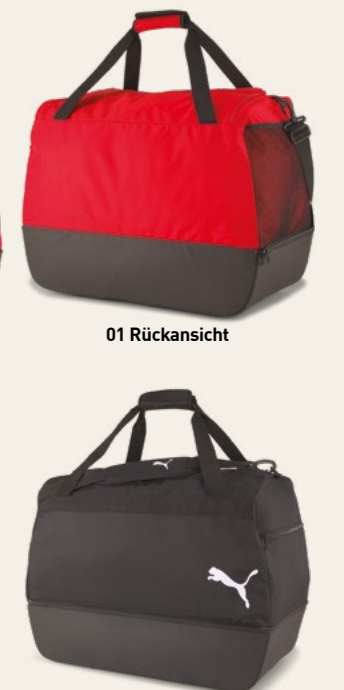

076861 61x42x28cm, 72L **CHF 70.00***

- 01 PUMA Red-PUMA Black
- 02 Electric Blue Lemonade-PUMA Black
- 03 PUMA Black

2023

01

01 Rückansicht

02

03

01 02 03