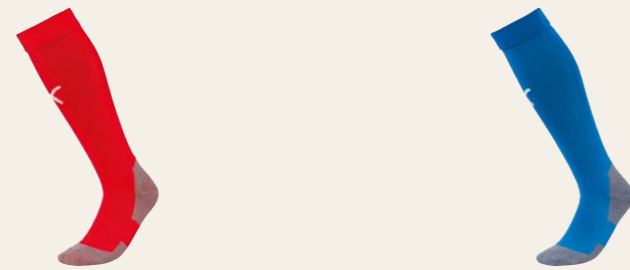

01 02

704932 teamRISE Jersey
704938 teamRISE Jersey Jr

Regular Fit • dryCell • 100% Polyester
Rundhalsausschnitt, Mesh-Bündchen in Kontrastfarbe

704932 S-3XL **CHF 22.00***
704938 116-176 **CHF 18.00***

- 01 PUMA Red-PUMA Black-PUMA White
- 02 Electric Blue-PUMA Black-PUMA White
- 03 PUMA Black-Smoked Pearl-PUMA White
- 04 PUMA White-PUMA Black-PUMA White
- 05 Pepper Green-PUMA Black-PUMA White
- 06 Peacoat-PUMA Black-PUMA White
- 07 Cyber Yellow-PUMA Black-PUMA White
- 08 Golden Poppy-PUMA Black-PUMA White
- 10 Prism Violet-PUMA Black-PUMA White
- 13 Smoked Pearl-PUMA Black-PUMA White
- 18 Team Light Blue-PUMA Black-PUMA White

2023-2026

704942 teamRISE Shorts
704943 teamRISE Shorts Jr

Regular Fit • dryCell • 100% Polyester
Elastischer Bund mit Zugband, PUMA Cat Logo als Hitzetransfer auf dem linken Bein

704942 S-3XL **CHF 22.00***
704943 116-176 **CHF 16.00***

- 01 PUMA Red-PUMA White
- 02 Electric Blue Lemonade-PUMA White
- 03 PUMA White-PUMA Black
- 04 PUMA Black-PUMA White
- 05 Pepper Green-PUMA White
- 06 Peacoat-PUMA White
- 07 Cyber Yellow-PUMA Black
- 08 Golden Poppy-PUMA Black
- 10 Prism Violet-PUMA White
- 13 Smoked Pearl-PUMA White
- 18 Team Light Blue-PUMA White

2023-2026

703441 teamLIGA Socks Core

Regular Fit • 78% Polyester, 18% Baumwolle, 4% Elasthan
Strickrichtung zur Front, Fersen- und Zehenbereich aus Baumwolle für mehr Komfort, Knöchelverstärkung für mehr Stabilität

703441 1-5 **CHF 12.00***

- 01 PUMA Red-PUMA White
- 02 Electric Blue Lemonade-PUMA White
- 03 PUMA Black-PUMA White
- 04 PUMA White-PUMA Black
- 05 Pepper Green-PUMA White
- 06 Peacoat-PUMA White
- 07 Cyber Yellow-PUMA Black
- 08 Golden Poppy-PUMA Black
- 10 Prism Violet-PUMA White
- 13 Steel Gray-PUMA Black
- 50 Team Light Blue-PUMA White

2023-2025