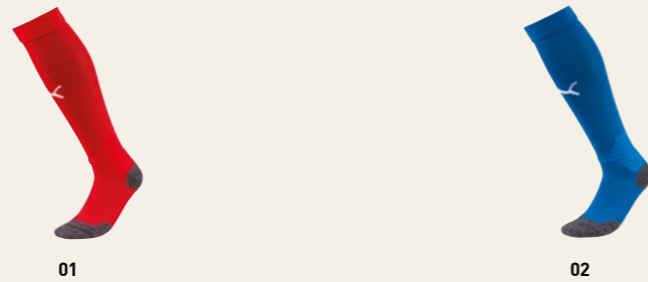

2023

703441 teamLIGA Socks Core

Regular Fit • 78% Polyester,
 18% Baumwolle, 4% Elastan

Strickrichtung zur Front, Fersen- und Zehenbereich
 aus Baumwolle für mehr Komfort, Knöchelverstär-
 kung für mehr Stabilität